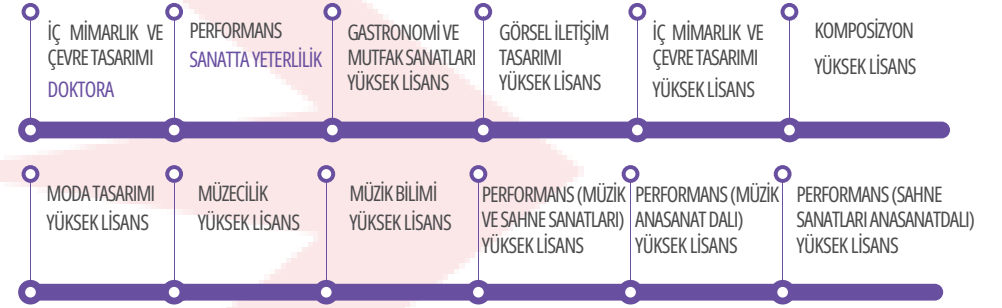

Sanat ve Tasarım