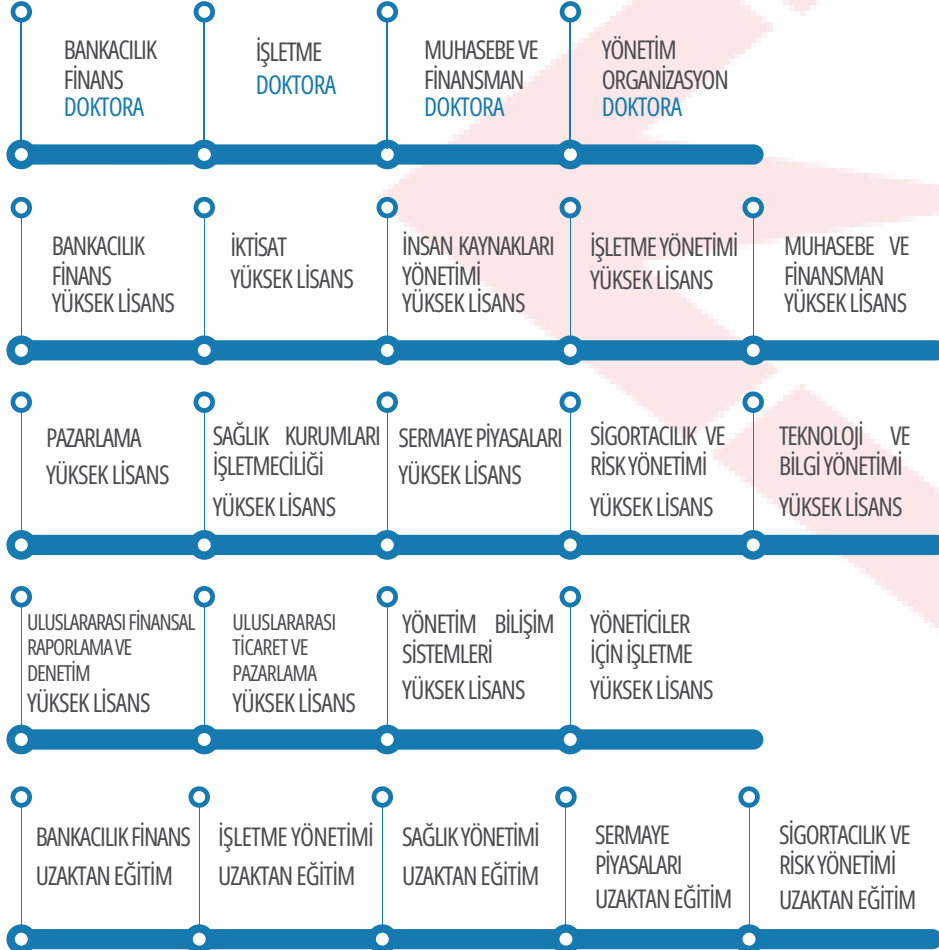

Ekonomi, İşletme ve Yönetim